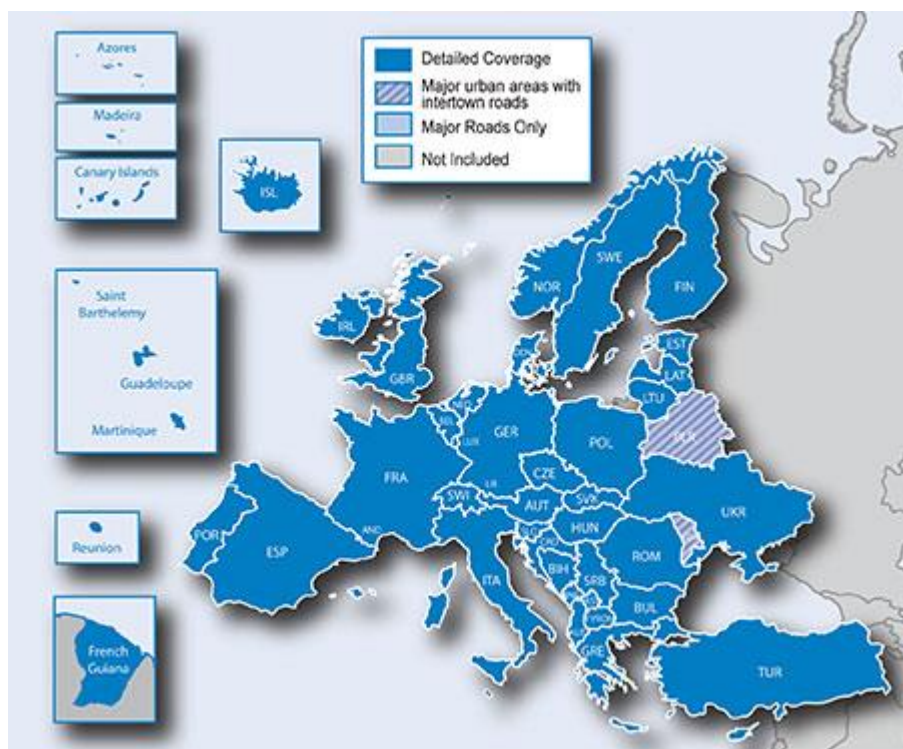

Řada **Lifetime Europe45** obsahuje předebranou podrobnou mapu 45 zemí Evropy (od Portugalska až po pobaltské země)

Mapa nabízí pokrytí celé Evropy včetně Francouzské Guayany, Malty, Martiniku, Reunionu a Guadeloupe. Plné pokrytí pro všechny země západní Evropy a většinu zemí východní Evropy.

Částečné pokrytí (silnice a uliční detail velkých měst) je u Běloruska, Ukrajiny, Rumunska, Moldávie, Bosny, Černé Hory a Albánie.

Řada **Lifetime Europe22** obsahuje předebrané mapy 22 zemí Evropy

K dispozici jsou mapy těchto států:

Estonsko, Lotyšsko, Litva, Polsko, Bělorusko, Ukrajina, Česká republika, Slovensko, Rakousko, Maďarsko, Rumunsko, Moldávie, Slovinsko, Chorvatsko, Bosna a Hercegovina, Srbsko, Bulharsko, Makedonie, Albánie, Řecko, Kosovo, Černá hora

Řada **Lifetime Europe20** obsahuje předebranou podrobnou mapu 20ti nejnavštěvovanějších zemí Evropy.

K dispozici jsou mapy těchto států:

Španělsko, Andora, Francie, Holandsko, Belgie, Lucembursko, Dánsko, Německo, Švýcarsko, Lichtenštejnsko, Itálie, San Marino, Vatikán, Chorvatsko, Slovinsko, Rakousko, Česká republika, Polsko, Slovensko a Maďarsko

Řada **Lifetime Czech** obsahuje předebranou podrobnou mapu ČR s bezplatnou doživotní aktualizací, která je dostupná minimálně 1x ročně.

Features full coverage for Romania, Guadeloupe, Martinique, St. Barthélemy and French Guiana, and increased detailed coverage for Bosnia and Herzegovina. Also includes Western Europe and many countries in Eastern Europe, specifically: